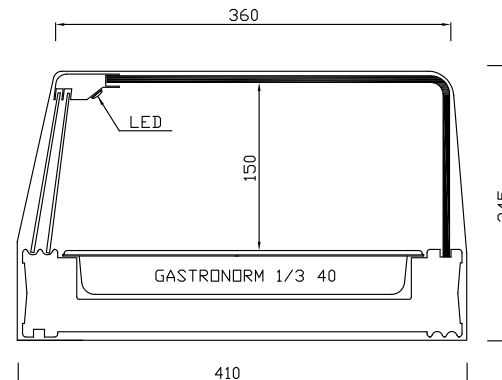

GRUPO INCORPORADO VITRINA REFRIGERADA

Plata - Nogal - Blanco - Negro

CRISTAL RECTO

Temperatura de Trabajo +1°/+5°

Accesorios disponibles Pag 82

Especificaciones técnicas Pag 10

Modelo 20R

- Iluminación LED.
- Puertas correderas en metacrilato.
- Cristal Curvado Templado Radio 20.

20R-F6 PLATA

Cubetas
INCLUIDAS

SUPLEMENTO CUBETA
MELAMINA 1/3 h40
4 uds. 6 uds. 8 uds.
48 € 72 € 96 €

CRISTAL CURVADO RADIO 20°

Modelo	Largo	Fondo	Alto	Cubetas (Incluidas)	Plata/Nogal/Blanco/Negro
20R-F4	1216	410	245	4	1.360 €
20R-F6	1566	410	245	6	1.440 €
20R-F8	1926	410	245	8	1.630 €

CRISTAL RECTO

Temperatura de Trabajo +1°/+5°

Accesorios disponibles

Pag 82 Especificaciones técnicas

Pag 10

GRUPO INCORPORADO VITRINA REFRIGERADA

Placa fría

PLATA