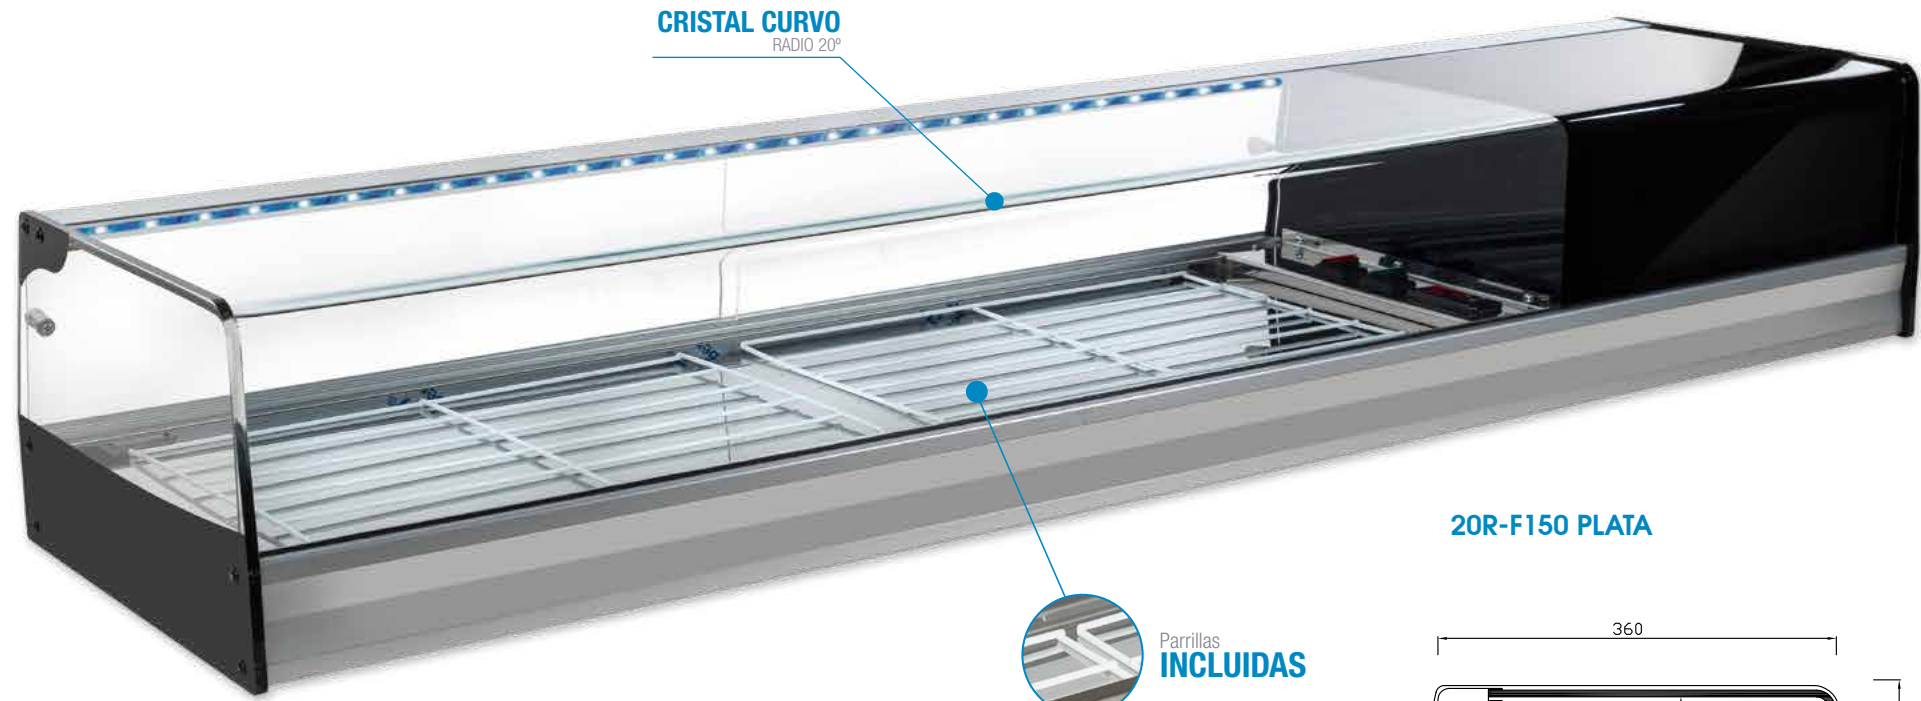

GRUPO INCORPORADO VITRINA REFRIGERADA

Plata - Nogal - Blanco - Negro

CRISTAL RECTO

Temperatura de Trabajo +1°/+5°

Accesorios disponibles Pag 82

Especificaciones técnicas Pag 10

Modelo 20R

- Iluminación LED.
- Puertas correderas en metacrilato.
- Cristal Curvado Templado Radio 20.

CRISTAL RECTO

Temperatura de Trabajo +1°/+5°

Accesorios disponibles

Pag 82 Especificaciones técnicas

Pag 10

GRUPO INCORPORADO VITRINA REFRIGERADA

Placa fría

PLATA

NOGAL

BLANCO

NEGRO

Illuminación LED

CRISTAL CURVO RADIO 20°

Parrillas INCLUIDAS

20R-F150 PLATA

Modelo	Largo	Fondo	Alto	Parrillas	Plata/Nogal/Blanco/Negro
20R-F120	1216	410	245	1.5	1.340 €
20R-F150	1566	410	245	2	1.420 €
20R-F200	1926	410	245	3	1.610 €