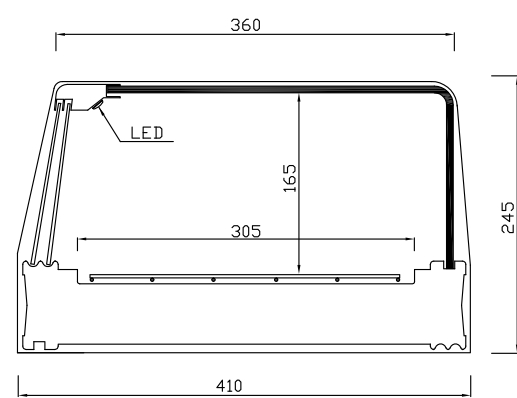

NOGAL

BLANCO

NEGRO

Illuminación LED

CRISTAL CURVO RADIO 20°

Parrillas INCLUIDAS

20R-F150 PLATA

Modelo	Largo	Fondo	Alto	Parrillas	Plata/Nogal/Blanco/Negro
20R-F120	1216	410	245	1.5	1.340 €
20R-F150	1566	410	245	2	1.420 €
20R-F200	1926	410	245	3	1.610 €