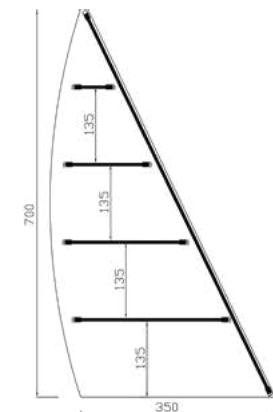

## Modelo 3 PZ

- Perfilería en aluminio negro anodizado 15 mm.
- Laterales en metacrilato 6 mm.
- 3 estantes de pizarra incluidas 300x200x5.
- Abierta en zona camarero.
- Cristal templado.

3 PZ

| Modelo      | Largo | Fondo | Alto | PVP   |
|-------------|-------|-------|------|-------|
| <b>3 PZ</b> | 320   | 220   | 500  | 190 € |

## Modelo 4 ECR

- Expositor neutro de 4 estantes de metacrilato.
- Perfilería en color NEGRO - INOX.
- Laterales en metacrilato 6mm.
- Tapa frontal en cristal de 5mm.

NEGRO

INOX

4 ECR NEGRO

| Modelo       | Largo | Fondo | Alto | PVP   |
|--------------|-------|-------|------|-------|
| <b>4 ECR</b> | 600   | 350   | 700  | 400 € |