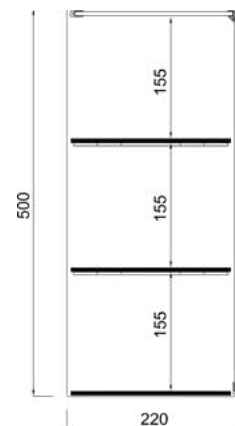

## Modelo 3 PZ

- Perfilería en aluminio negro anodizado 15 mm.
- Laterales en metacrilato 6 mm.
- 3 estantes de pizarra incluidas 300x200x5.
- Abierta en zona camarero.
- Cristal templado.

3 PZ

| Modelo      | Largo | Fondo | Alto | PVP   |
|-------------|-------|-------|------|-------|
| <b>3 PZ</b> | 320   | 220   | 500  | 190 € |

## Modelo 4 ECR

- Expositor neutro de 4 estantes de metacrilato.
- Perfilería en color NEGRO - INOX.
- Laterales en metacrilato 6mm.
- Tapa frontal en cristal de 5mm.

NEGRO

INOX

4 ECR NEGRO

| Modelo       | Largo | Fondo | Alto | PVP   |
|--------------|-------|-------|------|-------|
| <b>4 ECR</b> | 600   | 350   | 700  | 400 € |