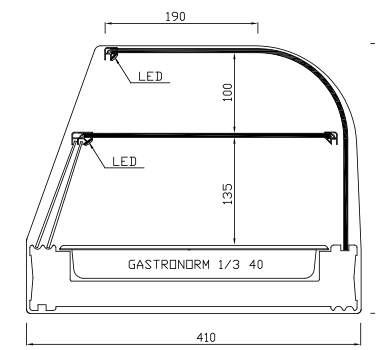

ABF-150C PLATA