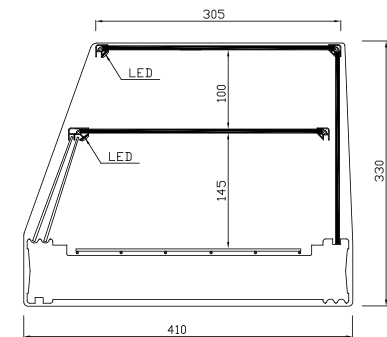

GRUPO INCORPORADO VITRINA REFRIGERADA

Modelo	Largo	Fondo	Alto	Cubetas (Incluidas)	Plata/Nogal/Blanco/Negro	Inox
ABF-4R	1216	410	330	4	1.335 €	1.495 €
ABF-6R	1566	410	330	6	1.410 €	1.580 €
ABF-8R	1926	410	330	8	1.535 €	1.720 €
ABF10R	2266	410	330	10	1.825 €	2.040 €

Modelo	Largo	Fondo	Alto	Parrillas (Incluidas)	Plata/Nogal/Blanco/Negro	Inox
ABF-120R	1216	410	330	1.5	1.315 €	1.475 €
ABF-150R	1566	410	330	2	1.390 €	1.560 €
ABF-200R	1926	410	330	3	1.515 €	1.700 €
ABF-230R	2266	410	330	4	1.805 €	2.020 €