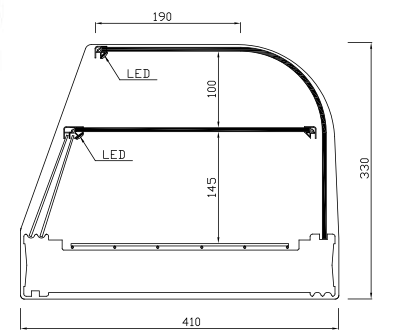

Fabricación Especial
A MEDIDA
Pídanos Presupuesto

SUPLEMENTO CUBETA
MELAMINA 1/3 h40
4 uds. 6 uds. 8 uds.
48 € 72 € 96 €

Modelo	Largo	Fondo	Alto	Cubetas (Incluidas)	Plata/Nogal/Blanco/Negro	Inox
ABF-4C	1216	410	330	4	1.335 €	1.495 €
ABF-6C	1566	410	330	6	1.410 €	1.580 €
ABF-8C	1926	410	330	8	1.535 €	1.720 €

Modelo	Largo	Fondo	Alto	Parrillas (Incluidas)	Plata/Nogal/Blanco/Negro	Inox
ABF-120C	1216	410	330	1.5	1.315 €	1.475 €
ABF-150C	1566	410	330	2	1.390 €	1.560 €
ABF-200C	1926	410	330	3	1.515 €	1.700 €