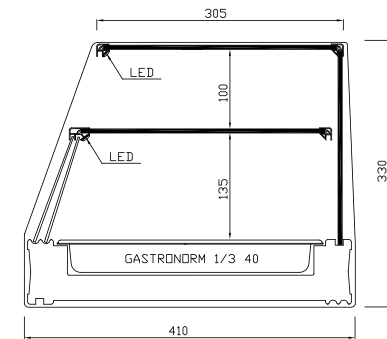

GRUPO INCORPORADO VITRINA REFRIGERADA

Modelo	Largo	Fondo	Alto	Cubetas (Incluidas)	Plata/Nogal/Blanco/Negro	Inox
ABF-4R	1216	410	330	4	1.335 €	1.495 €
ABF-6R	1566	410	330	6	1.410 €	1.580 €
ABF-8R	1926	410	330	8	1.535 €	1.720 €
ABF10R	2266	410	330	10	1.825 €	2.040 €

Modelo	Largo	Fondo	Alto	Parrillas (Incluidas)	Plata/Nogal/Blanco/Negro	Inox
ABF-120R	1216	410	330	1.5	1.315 €	1.475 €
ABF-150R	1566	410	330	2	1.390 €	1.560 €
ABF-200R	1926	410	330	3	1.515 €	1.700 €
ABF-230R	2266	410	330	4	1.805 €	2.020 €