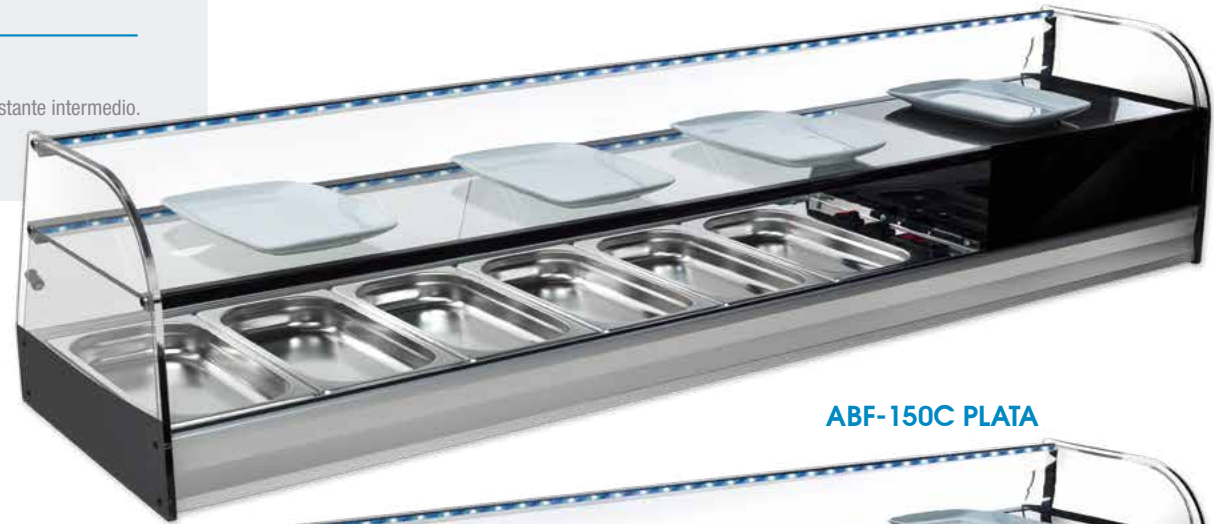

GRUPO INCORPORADO VITRINA REFRIGERADA

Vitrina refrigerada Grupo incorporado Estante Abierto

Temperatura de Trabajo +1°/+5°

Accesorios disponibles Pag 82

Especificaciones técnicas Pag 10

Modelo ABF

- Doble Iluminación LED.
- Puertas correderas en metacrilato hasta Estante intermedio.
- Cristal CURVO/RECTO

ABF-6C PLATA

ABF-150C PLATA

Fabricación Especial
A MEDIDA
Pídanos Presupuesto

SUPLEMENTO CUBETA
MELAMINA 1/3 h40
4 uds. 6 uds. 8 uds.
48 € 72 € 96 €

Modelo	Largo	Fondo	Alto	Cubetas (Incluidas)	Plata/Nogal/Blanco/Negro	Inox
ABF-4C	1216	410	330	4	1.335 €	1.495 €
ABF-6C	1566	410	330	6	1.410 €	1.580 €
ABF-8C	1926	410	330	8	1.535 €	1.720 €

Temperatura de Trabajo

+1°/+5°

Accesorios disponibles

Pag 82

Especificaciones técnicas

Pag 10

Doble Iluminación LED

ABF-6R NEGRO