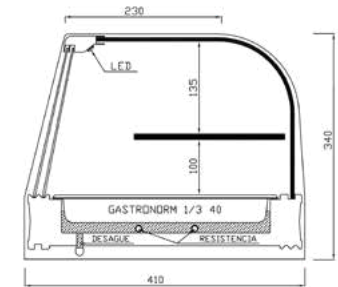

BAÑO MARÍA VITRINA CALIENTE

Estante intermedio

Modelo
CA E

- Cristal Templado de Seguridad.
- Estante intermedio.

CA-6E NOGAL

Iluminación
LED

CRISTAL CURVO

Cubetas
INCLUIDAS

Fabricación Especial
A MEDIDA

Pídanos Presupuesto

SUPLEMENTO CUBETA

MELAMINA 1/3 h40

4 uds. 6 uds. 8 uds.

48 € 72 € 96 €

Bandeja Auxiliar
INCLUIDA

CRISTAL RECTO

SISTEMA DE CALOR MEDIANTE RESISTENCIA
EN ACERO INOXIDABLE 10 mm.

Modelo	Largo	Fondo	Alto	Cubetas (Incluidas)	Potencia	Plata/Nogal/Blanco/Negro	Acero Inoxidable
CA-4E CA-4ER	810	410	340	4	704 W / 230 V	890 €	995 €
CA-6E CA-6ER	1160	410	340	6	1006 W / 230 V	955 €	1.070 €
CA-8E CA-8ER	1516	410	340	8	1308 W / 230 V	1.030 €	1.150 €