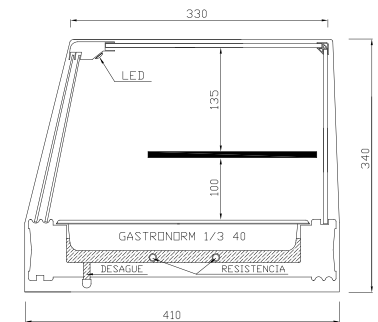

Fabricación Especial
A MEDIDA

Pídanos Presupuesto

SUPLEMENTO CUBETA

MELAMINA 1/3 h40

4 uds. 6 uds. 8 uds.

48 € 72 € 96 €

Bandeja Auxiliar
INCLUIDA

CRISTAL RECTO

SISTEMA DE CALOR MEDIANTE RESISTENCIA
EN ACERO INOXIDABLE 10 mm.

Modelo	Largo	Fondo	Alto	Cubetas (Incluidas)	Potencia	Plata/Nogal/Blanco/Negro	Acero Inoxidable
CA-4E CA-4ER	810	410	340	4	704 W / 230 V	890 €	995 €
CA-6E CA-6ER	1160	410	340	6	1006 W / 230 V	955 €	1.070 €
CA-8E CA-8ER	1516	410	340	8	1308 W / 230 V	1.030 €	1.150 €