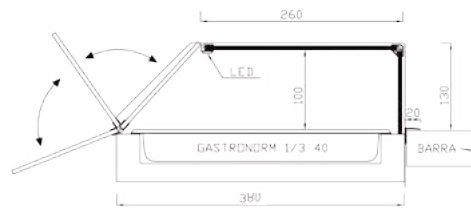

Modelo
CST F

- Construida totalmente en Acero Inoxidable.
- La vitrina queda encastrada en la barra mediante un marco de acero inox. de 20 mm.
- Cubetas Gastronorm 1/3 h40 incluidas según modelo.
- Iluminación LED.
- Puertas Abatibles en metacrilato.

CST F6

SUPLEMENTO CUBETA
MELAMINA 1/3 h40
6 uds. 8 uds. 10 uds. 13 uds.
72 € 96 € 120 € 156 €

CST F6R

Iluminación
LED

Cubetas
INCLUIDAS

Cubetas
INCLUIDAS

Modelo	Modelo	Largo	Fondo	Alto	Cubetas incluidas	PVP
CST-F6	CST-F6 R	1170	380	130	6	1.755 €
CST-F8	CST-F8 R	1520	380	130	8	1.845 €
CST-F10	CST-F10 R	1870	380	130	10	2.020 €
CST-F13	CST-F13 R	2420	380	130	13	2.690 €