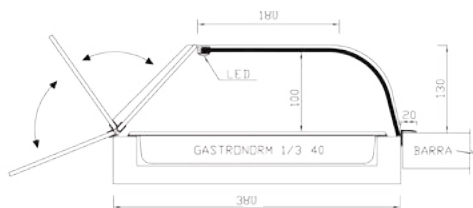

Modelo
CST F

- Construida totalmente en Acero Inoxidable.
- La vitrina queda encastrada en la barra mediante un marco de acero inox. de 20 mm.
- Cubetas Gastronorm 1/3 h40 incluidas según modelo.
- Iluminación LED.
- Puertas Abatibles en metacrilato.

CST F6

SUPLEMENTO CUBETA
MELAMINA 1/3 h40
6 uds. 8 uds. 10 uds. 13 uds.
72 € 96 € 120 € 156 €

CST F6R

Iluminación
LED

Cubetas
INCLUIDAS

Cubetas
INCLUIDAS

Modelo	Modelo	Largo	Fondo	Alto	Cubetas incluidas	PVP
CST-F6	CST-F6 R	1170	380	130	6	1.755 €
CST-F8	CST-F8 R	1520	380	130	8	1.845 €
CST-F10	CST-F10 R	1870	380	130	10	2.020 €
CST-F13	CST-F13 R	2420	380	130	13	2.690 €