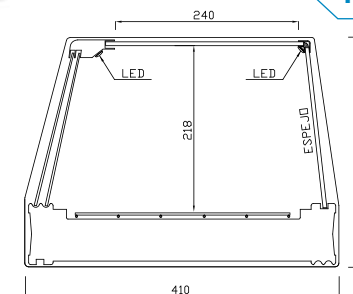

Modelo	Largo	Fondo	Alto	Cubetas (Incluidas)	Plata/Nogal/Blanco/Negro
CTB-4	1216	410	300	4	1.225 €
CTB-6	1566	410	300	6	1.310 €
CTB-8	1926	410	300	8	1.450 €
CTB-10	2266	410	300	10	1.675 €

Modelo	Largo	Fondo	Alto	Parrillas (Incluidas)	Plata/Nogal/Blanco/Negro
CTB-120	1216	410	300	1.5	1.205 €
CTB-150	1566	410	300	2	1.290 €
CTB-200	1926	410	300	3	1.430 €
CTB-230	2266	410	300	4	1.655 €