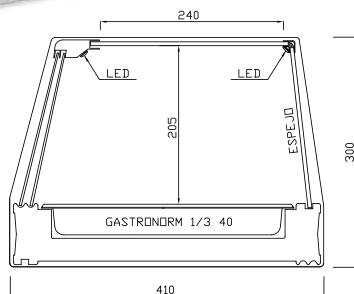

CTB-150 PLATA