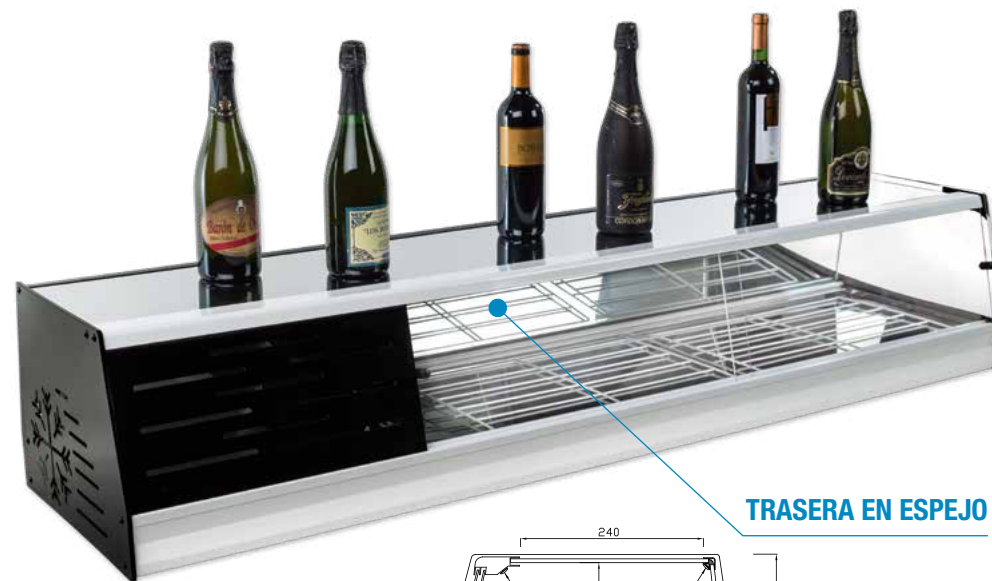

Temperatura de Trabajo

+1°/+5°

Accesorios disponibles

Pag 82

Especificaciones técnicas

Pag 10

Doble Iluminación LED

GRUPO INCORPORADO VITRINA REFRIGERADA

Contrabarra de Cubetas

PLATA

NOGAL

BLANCO

NEGRO

SUPLEMENTO CUBETA
MELAMINA 1/3 h40
4 uds. 6 uds. 8 uds. 10 uds.
48 € 72 € 96 € 120 €

Modelo CTB

- Doble iluminación LED.
- Puertas correderas de metacrilato.
- Trasera en espejo.
- Tapa en Acero inoxidable para colocar botellas, vajilla, accesorios, etc.

CTB-6 PLATA

CTB-150 PLATA

Modelo	Largo	Fondo	Alto	Cubetas (Incluidas)	Plata/Nogal/Blanco/Negro
CTB-4	1216	410	300	4	1.225 €
CTB-6	1566	410	300	6	1.310 €
CTB-8	1926	410	300	8	1.450 €
CTB-10	2266	410	300	10	1.675 €