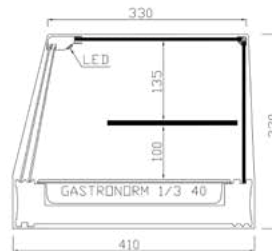

Estante intermedio

Iluminación LED

Modelo FR-ER

- Unidad condensadora remota totalmente protegida y conectada a la vitrina mediante tubo de 2.00 metros con carga de gas R-290 incluida.
- Iluminación LED.
- Puertas correderas en metacrilato.
- Estante intermedio.

FR-6ER NEGRO

Cubetas INCLUIDAS

FR-120ER NEGRO

Parrillas INCLUIDAS

SUPLEMENTO CUBETA

MELAMINA 1/3 h40

4 uds. 6 uds. 8 uds. 10 uds.

48 € 72 € 96 € 120 €

Modelo	Largo	Fondo	Alto	Cubetas (Incluidas)	Plata/Nogal/Blanco/Negro	Acero Inoxidable
FR-4ER	806	410	330	4	1.325 €	1.485 €
FR-6ER	1156	410	330	6	1.410 €	1.580 €
FR-8ER	1516	410	330	8	1.575 €	1.770 €
FR-10ER	1866	410	330	10	1.830 €	2.050 €

Modelo	Largo	Fondo	Alto	Parrillas (Incluidas)	Plata/Nogal/Blanco/Negro	Acero Inoxidable
FR-120ER	1216	410	330	2	1.370 €	1.535 €
FR-150ER	1516	410	330	3	1.550 €	1.735 €
FR-200ER	2016	410	330	4	1.840 €	2.060 €
FR-240ER	2416	410	330	5	2.190 €	2.450 €