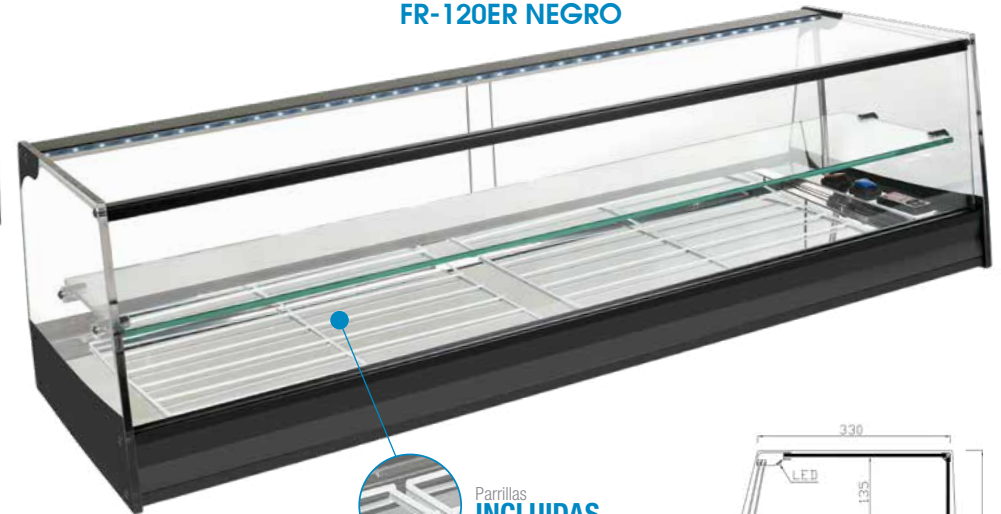

Estante intermedio

Iluminación LED

PLATA

NOGAL

BLANCO

NEGRO

ACERO INOXIDABLE

Modelo FR-ER

- Unidad condensadora remota totalmente protegida y conectada a la vitrina mediante tubo de 2.00 metros con carga de gas R-290 incluida.
- Iluminación LED.
- Puertas correderas en metacrilato.
- Estante intermedio.

FR-6ER NEGRO

Cubetas INCLUIDAS

FR-120ER NEGRO

Parrillas INCLUIDAS

SUPLEMENTO CUBETA

MELAMINA 1/3 h40

4 uds. 6 uds. 8 uds. 10 uds.

48 € 72 € 96 € 120 €

Modelo	Largo	Fondo	Alto	Cubetas (Incluidas)	Plata/Nogal/Blanco/Negro	Acero Inoxidable
FR-4ER	806	410	330	4	1.325 €	1.485 €
FR-6ER	1156	410	330	6	1.410 €	1.580 €
FR-8ER	1516	410	330	8	1.575 €	1.770 €
FR-10ER	1866	410	330	10	1.830 €	2.050 €