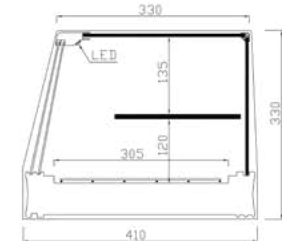

SUPLEMENTO CUBETA

MELAMINA 1/3 h40

4 uds. 6 uds. 8 uds. 10 uds.

48 € 72 € 96 € 120 €

Modelo	Largo	Fondo	Alto	Cubetas (Incluidas)	Plata/Nogal/Blanco/Negro	Acero Inoxidable
FR-4ER	806	410	330	4	1.325 €	1.485 €
FR-6ER	1156	410	330	6	1.410 €	1.580 €
FR-8ER	1516	410	330	8	1.575 €	1.770 €
FR-10ER	1866	410	330	10	1.830 €	2.050 €

Modelo	Largo	Fondo	Alto	Parrillas (Incluidas)	Plata/Nogal/Blanco/Negro	Acero Inoxidable
FR-120ER	1216	410	330	2	1.370 €	1.535 €
FR-150ER	1516	410	330	3	1.550 €	1.735 €
FR-200ER	2016	410	330	4	1.840 €	2.060 €
FR-240ER	2416	410	330	5	2.190 €	2.450 €