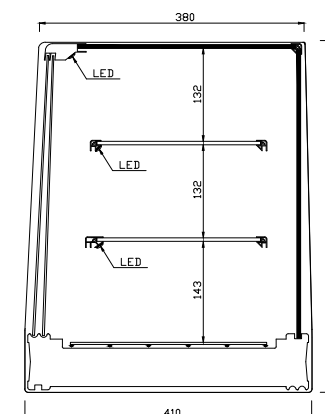

GRUPO REMOTO VITRINA REFRIGERADA

Tres alturas - totalmente cerradas

Modelo	Largo	Fondo	Alto	Cubetas (Incluidas)	PVP
FR-4ER2	806	410	500	4	1.655 €
FR-6ER2	1156	410	500	6	1.760 €
FR-8ER2	1516	410	500	8	1.970 €
FR-10ER2	1866	410	500	10	2.290 €

Modelo	Largo	Fondo	Alto	Parrillas (Incluidas)	PVP
FR-120ER2	1216	410	500	2	1.710 €
FR-150ER2	1516	410	500	3	1.950 €
FR-200ER2	2016	410	500	4	2.300 €