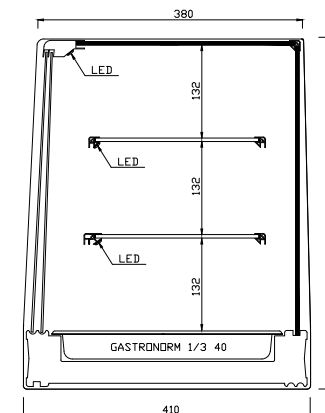

GRUPO REMOTO VITRINA REFRIGERADA

Tres alturas - totalmente cerradas

Modelo	Largo	Fondo	Alto	Cubetas (Incluidas)	PVP
FR-4ER2	806	410	500	4	1.655 €
FR-6ER2	1156	410	500	6	1.760 €
FR-8ER2	1516	410	500	8	1.970 €
FR-10ER2	1866	410	500	10	2.290 €

Modelo	Largo	Fondo	Alto	Parrillas (Incluidas)	PVP
FR-120ER2	1216	410	500	2	1.710 €
FR-150ER2	1516	410	500	3	1.950 €
FR-200ER2	2016	410	500	4	2.300 €