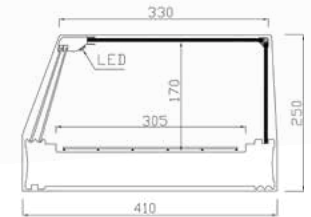

Modelo	Largo	Fondo	Alto	Cubetas (Incluidas)	Plata/Nogal/Blanco/Negro	Acero Inoxidable
FR-4R	806	410	250	4	1.155 €	1.295 €
FR-6R	1156	410	250	6	1.225 €	1.375 €
FR-8R	1516	410	250	8	1.370 €	1.535 €
FR-10R	1866	410	250	10	1.590 €	1.780 €

Modelo	Largo	Fondo	Alto	Parrillas (Incluidas)	Plata/Nogal/Blanco/Negro	Acero Inoxidable
FR-120R	1216	410	250	2	1.190 €	1.335 €
FR-150R	1516	410	250	3	1.350 €	1.515 €
FR-200R	2016	410	250	4	1.600 €	1.790 €
FR-240R	2416	410	250	5	1.900 €	2.130 €