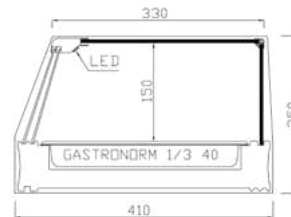

SUPLEMENTO CUBETA

MELAMINA 1/3 h40

4 uds. 6 uds. 8 uds. 10 uds.

48 € 72 € 96 € 120 €