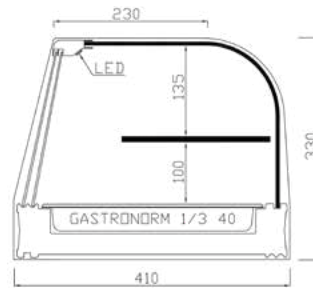

CRISTAL
CURVO

Temperatura
de Trabajo

+1°/+5°

Accesorios
disponibles

Pag
82

Especificaciones
técnicas

Pag
10

GRUPO INCORPORADO VITRINA REFRIGERADA

Estante intermedio

Modelo
FR iE

PLATA

NOGAL

BLANCO

NEGRO

ACERO
INOXIDABLE

Iluminación
LED

Cubetas
INCLUIDAS

Parrillas
INCLUIDAS

Fabricación Especial
A MEDIDA
Pídanos Presupuesto

SUPLEMENTO CUBETA
MELAMINA 1/3 h40
4 uds. 6 uds. 8 uds.
48 € 72 € 96 €

Modelo	Largo	Fondo	Alto	Cubetas (Incluidas)	Plata/Nogal/Blanco/Negro	Inox
FR-4iE	1216	410	330	4	1.300 €	1.455 €
FR-6iE	1566	410	330	6	1.380 €	1.545 €
FR-8iE	1926	410	330	8	1.505 €	1.685 €

Modelo	Largo	Fondo	Alto	Parrillas (Incluidas)	Plata/Nogal/Blanco/Negro	Inox
FR-120iE	1216	410	330	1.5	1.280 €	1.435 €
FR-150iE	1566	410	330	2	1.360 €	1.525 €
FR-200iE	1926	410	330	3	1.485 €	1.665 €