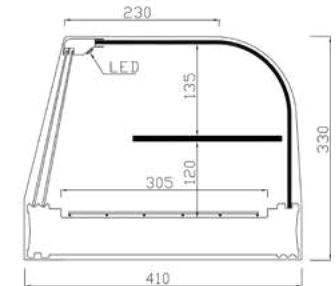

FR-6iE NOGAL

Cubetas
INCLUIDAS

FR-150iE NOGAL

Parrillas
INCLUIDAS

Fabricación Especial
A MEDIDA
Pídanos Presupuesto

SUPLEMENTO CUBETA
MELAMINA 1/3 h40
4 uds. 6 uds. 8 uds.
48 € 72 € 96 €

Modelo	Largo	Fondo	Alto	Cubetas (Incluidas)	Plata/Nogal/Blanco/Negro	Inox
FR-4iE	1216	410	330	4	1.300 €	1.455 €
FR-6iE	1566	410	330	6	1.380 €	1.545 €
FR-8iE	1926	410	330	8	1.505 €	1.685 €