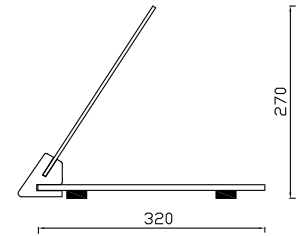

VITRINAS NEUTRAS

Modelo HD-Si

- Cristal templado de seguridad apoyado sobre soportes a la base.
- Totalmente desmontable.
- Decoración de base a elegir: NATUR / GRIS

Modelo HD-1

- Vitrina fabricada en metacrilato.
- Tapa en metacrilato plegado.
- Puerta Abatible.
- Decoración de base a elegir: NATUR / GRIS / NOGAL