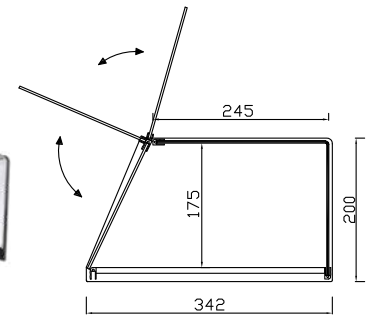

VITRINAS NEUTRAS

Modelo HD-Si

- Cristal templado de seguridad apoyado sobre soportes a la base.
- Totalmente desmontable.
- Decoración de base a elegir: NATUR / GRIS

Modelo HD-1

- Vitrina fabricada en metacrilato.
- Tapa en metacrilato plegado.
- Puerta Abatible.
- Decoración de base a elegir: NATUR / GRIS / NOGAL

HD-1 GRIS

OPCIÓN DE BASE