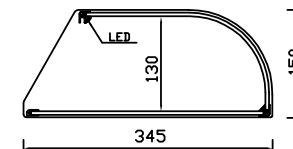

CRISTAL CURVO VITRINAS NEUTRAS

Base en acero inoxidable

Modelo
INOX VC

- Vitrina construida sobre una base en acero inoxidable AISI-304.
- Cristal curvo FIJO TEMPLADO DE SEGURIDAD.
- Laterales en metacrilato.
- Iluminación LED OPCIONAL.

Modelo	Largo	Fondo	Alto	Puertas	Luz	PVP
INOX-VC 100	982	345	150	No	No	310 €
INOX-VC 120	1212	345	150	No	No	345 €
INOX-VC 100 LED	982	345	150	No	Si	405 €
INOX-VC 120 LED	1212	345	150	No	Si	440 €

Modelo
INOX VCP

- Vitrina construida sobre una base en acero inoxidable AISI-304.
- Cristal curvo FIJO TEMPLADO DE SEGURIDAD.
- Totalmente cerrada con puertas correderas.
- Laterales en metacrilato.
- Iluminación LED OPCIONAL.

Modelo	Largo	Fondo	Alto	Puertas	Luz	PVP
INOX-VCP 100	982	355	180	Si	No	375 €
INOX-VCP 120	1212	355	180	Si	No	410 €
INOX-VCP 100 LED	982	355	180	Si	Si	465 €
INOX-VCP 120 LED	1212	355	180	Si	Si	505 €

Fabricación Especial
A MEDIDA
Pídanos Presupuesto