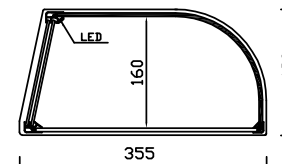

Modelo	Largo	Fondo	Alto	Puertas	Luz	PVP
INOX-VCP 100	982	355	180	Si	No	375 €
INOX-VCP 120	1212	355	180	Si	No	410 €
INOX-VCP 100 LED	982	355	180	Si	Si	465 €
INOX-VCP 120 LED	1212	355	180	Si	Si	505 €

Fabricación Especial
A MEDIDA
Pídanos Presupuesto