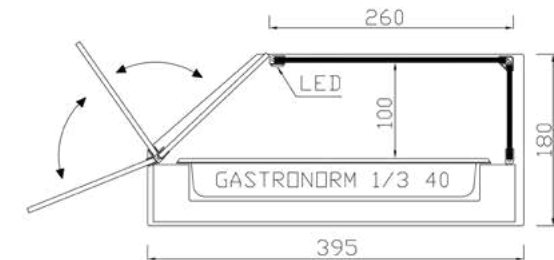

CRISTAL
RECTO

Temperatura
de Trabajo

+1°/+5°

Especificaciones
técnicas

Pag
40

GRUPO REMOTO

VITRINA REFRIGERADA DE CUBETAS

Modelo
MAR FR

MAR F6 R INOX

Illuminación
LED

Cubetas
INCLUIDAS

Fabricación Especial
A MEDIDA

Pídanos Presupuesto

SUPLEMENTO CUBETA
MELAMINA 1/3 h40

6 uds. 8 uds. 10 uds. 13 uds. 16 und.
72 € 96 € 120 € 156 € 192 €

Modelo	Largo	Fondo	Alto	Cubetas incluidas	PVP
MAR-F6 R	1156	395	180	6	1.370 €
MAR-F8 R	1516	395	180	8	1.425 €
MAR-F10 R	1866	395	180	10	1.565 €
MAR-F13 R	2416	395	180	13	2.090 €
MAR-F16 R	3016	395	180	16	2.585 €