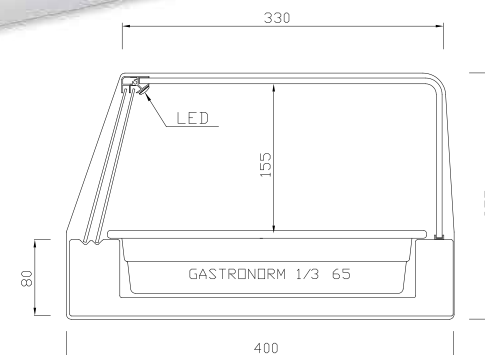

Modelo
MB6

- Fabricada en Acero Inoxidable AISI-304.
- Puertas correderas en metacrilato.
- Cristal Curvado Templado Radio 20.
- Bandejas de Melamina Blanca Gastronorm 1/3 h65.

Iluminación
LED**MB-6**

Modelo	Largo	Fondo	Alto	Bandejas 1/3 h65	PVP
MB-4	1216	400	255	4	1.330 €
MB-6	1566	400	255	6	1.410 €
MB-8	1926	400	255	8	1.565 €

**GN 1/3 h65****VIDRIO CURVADO RADIO 20°**