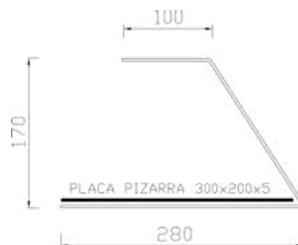

Modelo MT-R

- Vitrina de metacrilato 3 mm.

MT-R 100

Modelo	Largo	Fondo	Alto	PVP
MT-R50	500	300	500	120 €
MT-R75	750	300	500	135 €
MT-R100	1000	300	500	150 €

Modelo MT-PZ

- Vitrina de metacrilato 3 mm con placa de pizarra.

**PLACA PIZARRA INCLUIDA
300x200x5**

Modelo	Largo	Fondo	Alto	PVP
MT-PZ	300	200	170	65 €

MT-PZ