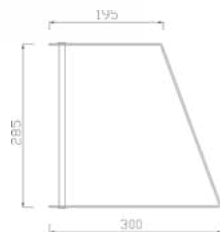

VITRINAS NEUTRAS

En metacrilato

Modelo MT-S

- Vitrina de metacrilato 3 mm.
- 2 soportes color inox.

MT-S 75

Modelo	Largo	Fondo	Alto	PVP
MT-S50	500	300	285	110 €
MT-S75	750	300	285	120 €
MT-S100	1000	300	285	135 €

Modelo MT-R

- Vitrina de metacrilato 3 mm.

MT-R 100

Modelo	Largo	Fondo	Alto	PVP
MT-R50	500	300	500	120 €
MT-R75	750	300	500	135 €
MT-R100	1000	300	500	150 €

Modelo MT-PZ

- Vitrina de metacrilato 3 mm con placa de pizarra.

**PLACA PIZARRA INCLUIDA
300x200x5**

Modelo	Largo	Fondo	Alto	PVP
MT-PZ	300	200	170	65 €

MT-PZ