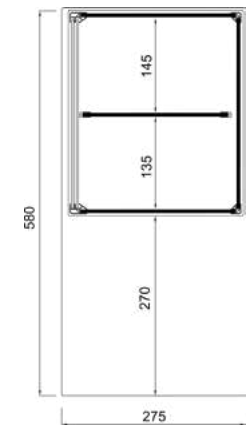

Modelo	Largo	Fondo	Alto	PVP
OP-2100	1012	275	580	395 €
OP-2120	1212	275	580	430 €