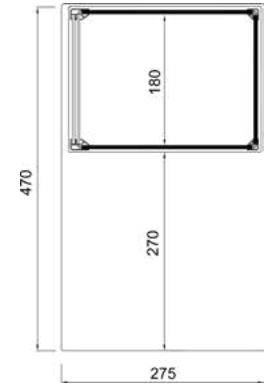

## Modelo OP

- Perfilera en aluminio anodizado 15 mm.
- Laterales en metacrilato 6 mm.
- Puertas correderas en metacrilato a 3mm.
- Base en tablero plastificado.
- Tapa frontal en cristal templado.
- Colores a elegir NEGRO - INOX.
- Abierta zona inferior

## Modelo OP-2

- Estante intermedio.
- Perfilera en aluminio anodizado 15 mm.
- Laterales en metacrilato 6 mm.
- Puertas correderas en metacrilato a 3mm.
- Base en tablero plastificado.
- Tapa frontal en cristal templado.
- Colores a elegir NEGRO - INOX.
- Abierta zona inferior.