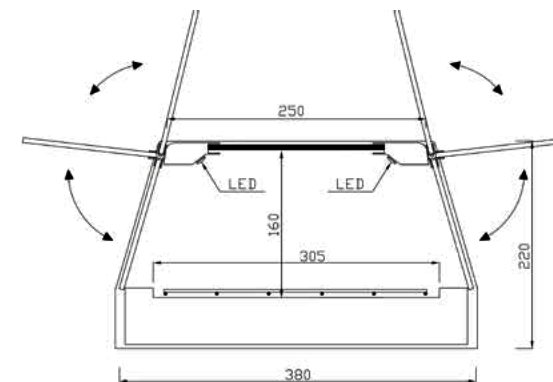

Fabricación Especial
A MEDIDA
Pídanos Presupuesto

Modelo	Largo	Fondo	Alto	Parrillas incluidas	PVP
PCH-120	1216	380	220	2	1.385 €
PCH-150	1516	380	220	3	1.450 €
PCH-200	2016	380	220	4	1.595 €
PCH-250	2516	380	220	5	2.170 €
PCH-300	3016	380	220	6	2.700 €