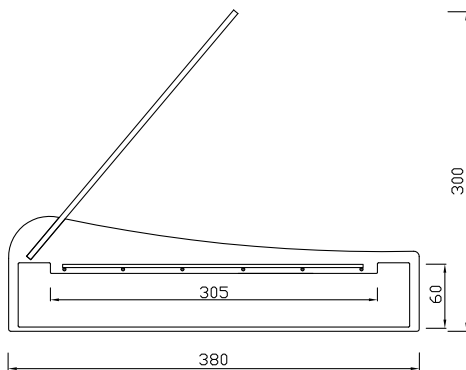

Modelo	Largo	Fondo	Alto	Parrillas	PVP	Cristal PVP
PF-120	1216	380	300	2	1.060 €	130 €
PF-150	1566	380	300	3	1.120 €	160 €
PF-200	2016	380	300	4	1.235 €	190 €