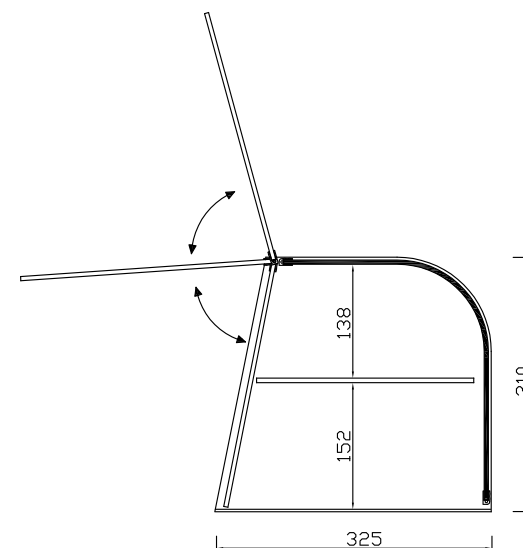

CRISTAL CURVO VITRINAS NEUTRAS

Madera natural lacada en nogal

Modelo **PS C**

- Base, estante y laterales en metacrilato.
- Puerta abatible en metacrilato.
- Cristal curvo.

Modelo	Largo	Fondo	Alto	PVP
PS-C	430	325	310	215 €