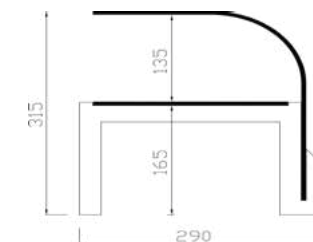

VITRINAS NEUTRAS

Desmontables

Modelo S2

- Cristal curvo templado apoyado sobre dos soportes de madera MDF lacado NEGRO.
- Estante intermedio en cristal templado.
- Totalmente desmontable.

Modelo	Largo	Fondo	Alto	PVP
S2-100	1012	290	315	240 €
S2-120	1212	290	315	280 €

Modelo VCXL

- Cristal Templado de seguridad.
- Perfilera en aluminio anodizado 15 mm.
- Laterales en metacrilato 6 mm.
- Colores a elegir NEGRO - INOX.
- Vitrina no desmontable.

NEGRO

INOX

Modelo	Largo	Fondo	Alto	PVP
VCXL-80	802	300	180	160 €
VCXL-120	1212	300	180	235 €
VCXL-155	1562	300	180	270 €
VCXL-191	1922	300	180	310 €