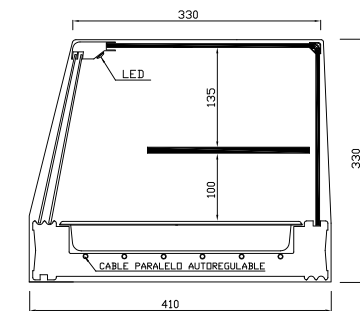

CALOR SECO

VITRINA CALIENTE

Estante intermedio

Modelo
SC-E

- Cristal Templado de Seguridad.
- Estante intermedio.

SC-6E NOGAL

Iluminación
LED

CRISTAL CURVO

CRISTAL RECTO

Cubetas
INCLUIDAS

Fabricación Especial
A MEDIDA

Pídanos Presupuesto

SUPLEMENTO CUBETA
MELAMINA 1/3 h40
4 uds. 6 uds.
48 € 72 €

Modelo	Largo	Fondo	Alto	Cubetas (Incluidas)	Potencia	Plata/Nogal/Blanco/Negro	Acero Inoxidable
SC-4E SC-4ER	810	410	330	4	170 W / 230 V	850 €	950 €
SC-6E SC-6ER	1160	410	330	6	225 W / 230 V	930 €	1.070 €