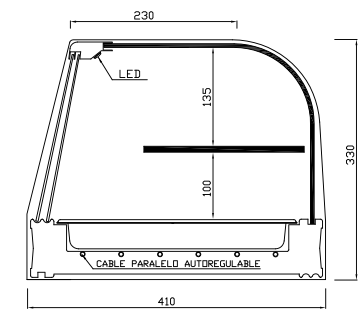

CALOR SECO

VITRINA CALIENTE

Estante intermedio

Modelo
SC-E

- Cristal Templado de Seguridad.
- Estante intermedio.

SC-6E NOGAL

Iluminación
LED

CRISTAL CURVO

CRISTAL RECTO

Cubetas
INCLUIDAS

Fabricación Especial
A MEDIDA

Pídanos Presupuesto

SUPLEMENTO CUBETA
MELAMINA 1/3 h40
4 uds. 6 uds.
48 € 72 €

Modelo	Largo	Fondo	Alto	Cubetas (Incluidas)	Potencia	Plata/Nogal/Blanco/Negro	Acero Inoxidable
SC-4E SC-4ER	810	410	330	4	170 W / 230 V	850 €	950 €
SC-6E SC-6ER	1160	410	330	6	225 W / 230 V	930 €	1.070 €