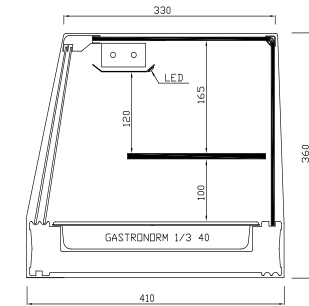

Modelo **SHS-E**

- FRÍO ESTÁTICO EN PLACA FRÍA Y EVAPORADOR SUPERIOR
- Bandeja para desagüe de Evaporador.
- Manguera de desagüe en la zona del camarero.
- Decoración de cristal en NEGRO.
- Cristal Recto.
- Iluminación LED.
- Estante Intermedio.
- Puertas correderas en metacrilato.
- Perfilería en color PLATA / NOGAL / BLANCO / NEGRO

EVAPORADOR SUPERIOR

SHS-6iE NEGRO

SUPLEMENTO CUBETA
MELAMINA 1/3 h40
4 uds. 6 uds. 8 uds.
48 € 72 € 96 €