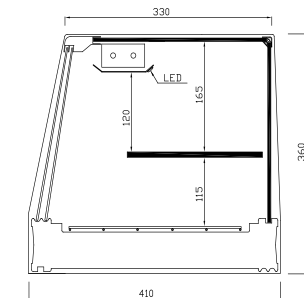

Modelo	Largo	Fondo	Alto	Parrillas	Plata/Nogal/Blanco/Negro
SHS-120iE	1216	410	360	1.5	1.720 €
SHS-150iE	1566	410	360	2	1.760 €
SHS-200iE	1926	410	360	3	1.950 €