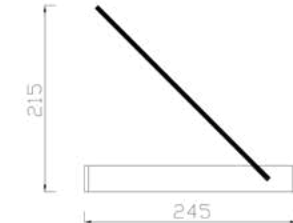

VITRINAS NEUTRAS

Desmontables

Modelo Si

- Cristal templado de seguridad apoyado sobre dos soportes de aluminio.
- Totalmente desmontable.

Si-100

Modelo	Largo	Fondo	Alto	PVP
Si-100	1000	245	215	105 €
Si-120	1200	245	215	115 €

Modelo S

- Cristal curvo templado apoyado sobre dos soportes de madera MDF lacado en NEGRO.
- Totalmente desmontable.

S-100

Modelo	Largo	Fondo	Alto	PVP
S-100	970	305	155	175 €
S-120	1200	305	155	210 €