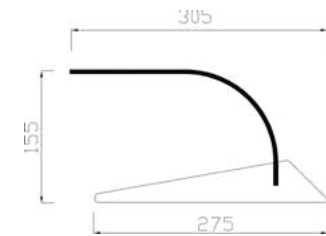

VITRINAS NEUTRAS

Desmontables

Modelo Si

- Cristal templado de seguridad apoyado sobre dos soportes de aluminio.
- Totalmente desmontable.

Si-100

Modelo	Largo	Fondo	Alto	PVP
Si-100	1000	245	215	105 €
Si-120	1200	245	215	115 €

Modelo S

- Cristal curvo templado apoyado sobre dos soportes de madera MDF lacado en NEGRO.
- Totalmente desmontable.

S-100

Modelo	Largo	Fondo	Alto	PVP
S-100	970	305	155	175 €
S-120	1200	305	155	210 €