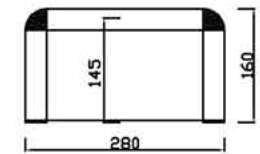

## Modelo ST

- Perfilería en aluminio anodizado 30 mm. y cristal plano 5 mm.
- Colores a elegir ORO - PLATA.

ST-106 ORO

ORO

PLATA

Modelo	Largo	Fondo	Alto	PVP
<b>ST-106</b>	1060	280	160	165 €
<b>ST-120</b>	1200	280	160	210 €
<b>ST-150</b>	1500	280	160	260 €

## Modelo STP

- Perfilería en aluminio anodizado 30 mm. y cristal plano 5 mm.
- Totalmente cerrada con base en tablero plastificado blanco y puertas de corredera en metacrilato.
- Colores a elegir ORO - PLATA.