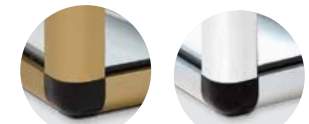

# CRISTAL RECTO VITRINAS NEUTRAS

## Modelo ST

- Perfilería en aluminio anodizado 30 mm. y cristal plano 5 mm.
- Colores a elegir ORO - PLATA.

ST-106 ORO

ORO

PLATA

Modelo	Largo	Fondo	Alto	PVP
<b>ST-106</b>	1060	280	160	165 €
<b>ST-120</b>	1200	280	160	210 €
<b>ST-150</b>	1500	280	160	260 €

## Modelo STP

- Perfilería en aluminio anodizado 30 mm. y cristal plano 5 mm.
- Totalmente cerrada con base en tablero plastificado blanco y puertas de corredera en metacrilato.
- Colores a elegir ORO - PLATA.