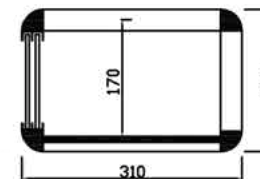

## Modelo STP

- Perfilería en aluminio anodizado 30 mm. y cristal plano 5 mm.
- Totalmente cerrada con base en tablero plastificado blanco y puertas de corredera en metacrilato.
- Colores a elegir ORO - PLATA.

STP-106 ORO

ORO

PLATA

Modelo	Largo	Fondo	Alto	PVP
<b>STP-106</b>	1060	310	200	325 €
<b>STP-120</b>	1200	310	200	395 €