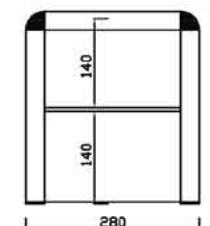

CRISTAL RECTO VITRINAS NEUTRAS

Modelo STL

- Vitrina sin puertas.
- Perfilera en aluminio anodizado 30 mm. y cristal plano 5 mm.
- Estante intermedio regulable en altura de cristal 6 mm.
- Colores a elegir ORO - PLATA.

STL-106 PLATA

Modelo	Largo	Fondo	Alto	PVP
STL-106	1060	280	310	275 €
STL-120	1200	280	310	330 €

Modelo VP2

- Perfilera en aluminio anodizado 30 mm. y cristal plano 5 mm.
- Totalmente cerrada con base en tablero plastificado blanco y puertas de corredera en metacrilato.
- Estante intermedio regulable en altura de cristal 6 mm.
- Colores a elegir ORO - PLATA.