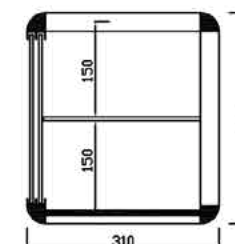

VP2 ORO

Modelo	Largo	Fondo	Alto	PVP
VP2	1060	310	340	410 €

Fabricación Especial
A MEDIDA

Pídanos Presupuesto