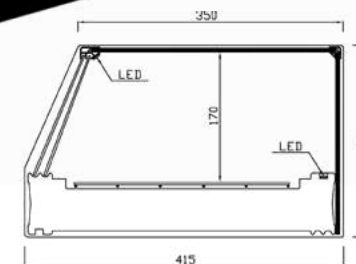

Doble Iluminación LED

T-120