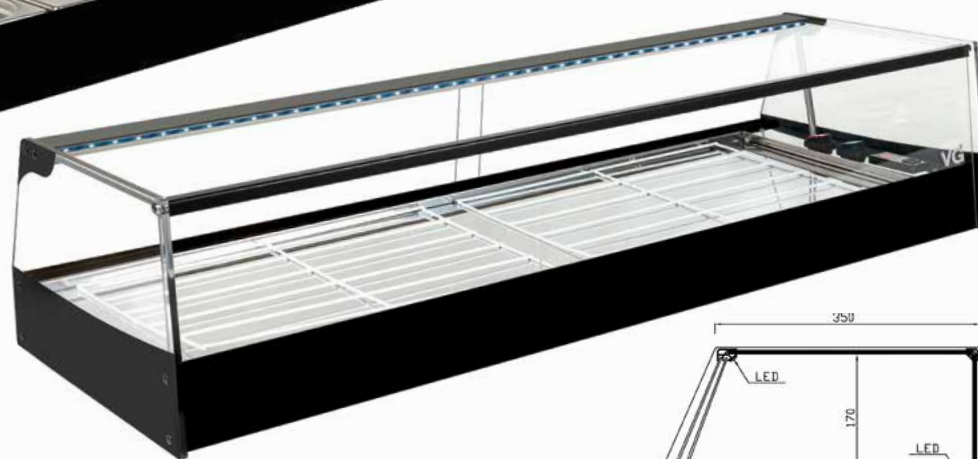

GRUPO REMOTO VITRINA REFRIGERADA

Cristal frontal hasta nivel de barra

CRISTAL RECTO

Temperatura de Trabajo +1°/+5°

Accesorios disponibles

Pag 82 Especificaciones técnicas

Pag 40

Modelo T

- Cubetas gastronorm 1/3 h40 o parrillas 450 x 280 incluidas en la vitrina.
- Unidad condensadora remota totalmente protegida y conectada a la vitrina mediante tubo de 2.00 metros con carga de gas
- R-290 incluida.
- Doble iluminación LED.
- Puertas correderas en metacrilato.

Fabricación Especial
A MEDIDA
Pídanos Presupuesto

T-6

Doble Iluminación LED

T-120

Modelo	Largo	Fondo	Alto	Cubetas (Incluidas)	PVP
T-4	806	415	250	4	1.135 €
T-6	1156	415	250	6	1.200 €
T-8	1516	415	250	8	1.350 €
T-10	1866	415	250	10	1.555 €