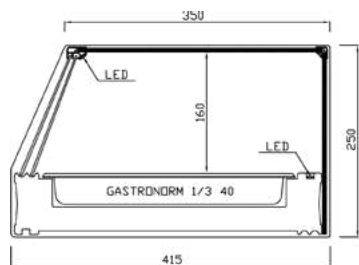

GRUPO REMOTO VITRINA REFRIGERADA

Cristal frontal hasta nivel de barra

CRISTAL RECTO

Temperatura de Trabajo +1°/+5°

Accesorios disponibles

Pag 82 Especificaciones técnicas

Pag 40

Modelo T

- Cubetas gastronorm 1/3 h40 o parrillas 450 x 280 incluidas en la vitrina.
- Unidad condensadora remota totalmente protegida y conectada a la vitrina mediante tubo de 2.00 metros con carga de gas
- R-290 incluida.
- Doble iluminación LED.
- Puertas correderas en metacrilato.

Fabricación Especial
A MEDIDA
Pídanos Presupuesto