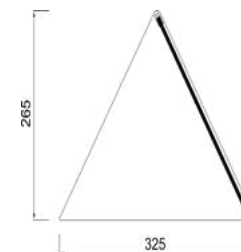

NEGRO

INOX

Modelo **TRI**

- Perfilera en aluminio anodizado 15 mm.
- Laterales en metacrilato 6 mm.
- Frontal inclinado en cristal templado.
- Colores a elegir NEGRO - INOX.
- Abierta en zona camarero.

TRI 100 NEGRO

VITRINAS NEUTRAS

Para pinchos

Modelo	Largo	Fondo	Alto	PVP
TRI-100	1012	325	265	125 €
TRI-120	1212	325	265	145 €

Modelo **TRI-E**

- Perfilera en aluminio anodizado 15 mm.
- Laterales en metacrilato 6 mm.
- Frontal inclinado en cristal templado.
- Colores a elegir NEGRO - INOX.
- Abierta en zona camarero.