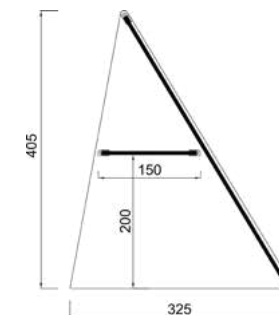

Modelo	Largo	Fondo	Alto	PVP
TRI-E100	1012	325	405	180 €
TRI-E120	1212	325	405	210 €