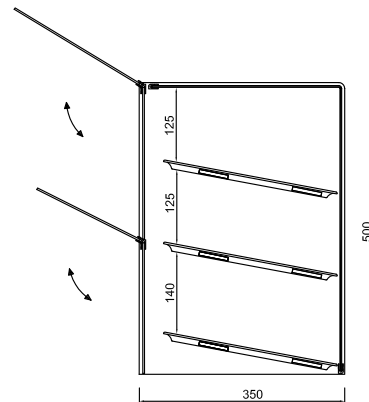

Modelo  
**VGN 1/1**

- Vinilo totalmente de metacrilato.
- Incluye 2 bandejas Gastronorm 1/1 (530x325x20 mm.)
- Puerta Abatible.

VGN 1/1

Modelo	Largo	Fondo	Alto	Bandejas 1/1	PVP
<b>VGN 1/1</b>	545	350	305	2	325 €

Modelo  
**VE2GN 1/1**

- Vitrina totalmente de metacrilato.
- Incluye 3 bandejas Gastronorm (530x325x20 mm.)
- 2 Puertas Abatibles.

VE2GN 1/1

Modelo	Largo	Fondo	Alto	Bandejas 1/1	PVP
<b>VE2GN 1/1</b>	545	350	500	3	350 €