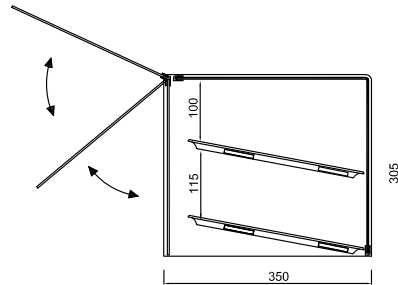

Modelo  
**VGN 1/1**

- Vinilo totalmente de metacrilato.
- Incluye 2 bandejas Gastronorm 1/1 (530x325x20 mm.)
- Puerta Abatible.

VGN 1/1

Modelo	Largo	Fondo	Alto	Bandejas 1/1	PVP
<b>VGN 1/1</b>	545	350	305	2	325 €

Modelo  
**VE2GN 1/1**

- Vitrina totalmente de metacrilato.
- Incluye 3 bandejas Gastronorm (530x325x20 mm.)
- 2 Puertas Abatibles.

VE2GN 1/1

Modelo	Largo	Fondo	Alto	Bandejas 1/1	PVP
<b>VE2GN 1/1</b>	545	350	500	3	350 €