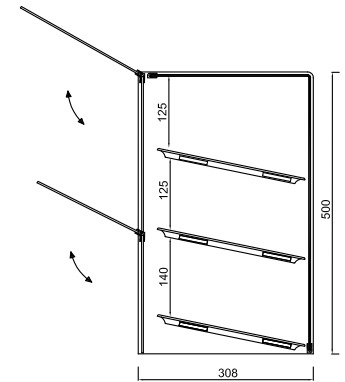

VITRINAS NEUTRAS

Bandejas Gastronorm

Modelo VGN 1/2

- Vitrina totalmente de metacrilato.
- Incluye 2 bandejas Gastronorm 1/2 (325x265x20 mm.)
- Puerta Abatible.

VGN 1/2

Modelo	Largo	Fondo	Alto	Bandejas 1/2	PVP
VGN 1/2	345	308	305	2	270 €

Modelo VE2GN 1/2

- Vitrina totalmente de metacrilato.
- Incluye 3 bandejas Gastronorm 1/2 (325x265x20 mm.)
- 2 Puertas Abatibles.

VE2GN 1/2

Modelo	Largo	Fondo	Alto	Bandejas 1/2	PVP
VE2GN 1/2	345	308	500	3	295 €