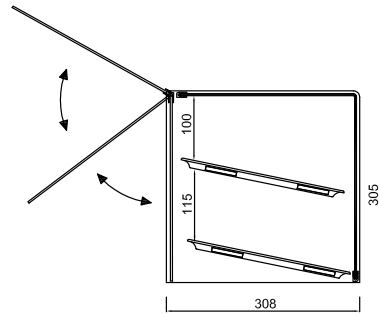

VITRINAS NEUTRAS

Bandejas Gastronorm

Modelo VGN 1/2

- Vitrina totalmente de metacrilato.
- Incluye 2 bandejas Gastronorm 1/2 (325x265x20 mm.)
- Puerta Abatible.

VGN 1/2

Modelo	Largo	Fondo	Alto	Bandejas 1/2	PVP
VGN 1/2	345	308	305	2	270 €

Modelo VE2GN 1/2

- Vitrina totalmente de metacrilato.
- Incluye 3 bandejas Gastronorm 1/2 (325x265x20 mm.)
- 2 Puertas Abatibles.

VE2GN 1/2

Modelo	Largo	Fondo	Alto	Bandejas 1/2	PVP
VE2GN 1/2	345	308	500	3	295 €