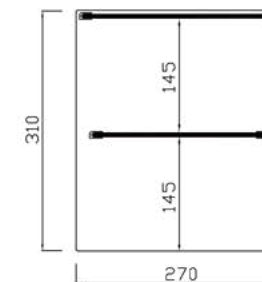

Modelo	Largo	Fondo	Alto	PVP
VRL-100	1012	270	310	245 €
VRL-120	1212	270	310	290 €

Pídanos Presupuesto