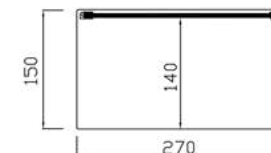

## Modelo VR

- Perfilera en aluminio anodizado 15 mm.
- Laterales en metacrilato 6 mm.
- Tapa y frontal en cristal templado.
- Colores a elegir NEGRO - INOX.
- Abierta en zona camarero.

VR-100 NEGRO

Modelo	Largo	Fondo	Alto	PVP
<b>VR-100</b>	1012	270	150	185 €
<b>VR-120</b>	1212	270	150	215 €

## Modelo VRL

- Estante intermedio.
- Perfilera en aluminio anodizado 15 mm.
- Laterales en metacrilato 6 mm.
- Tapa y frontal en cristal templado.
- Colores a elegir NEGRO - INOX.
- Abierta en zona camarero.